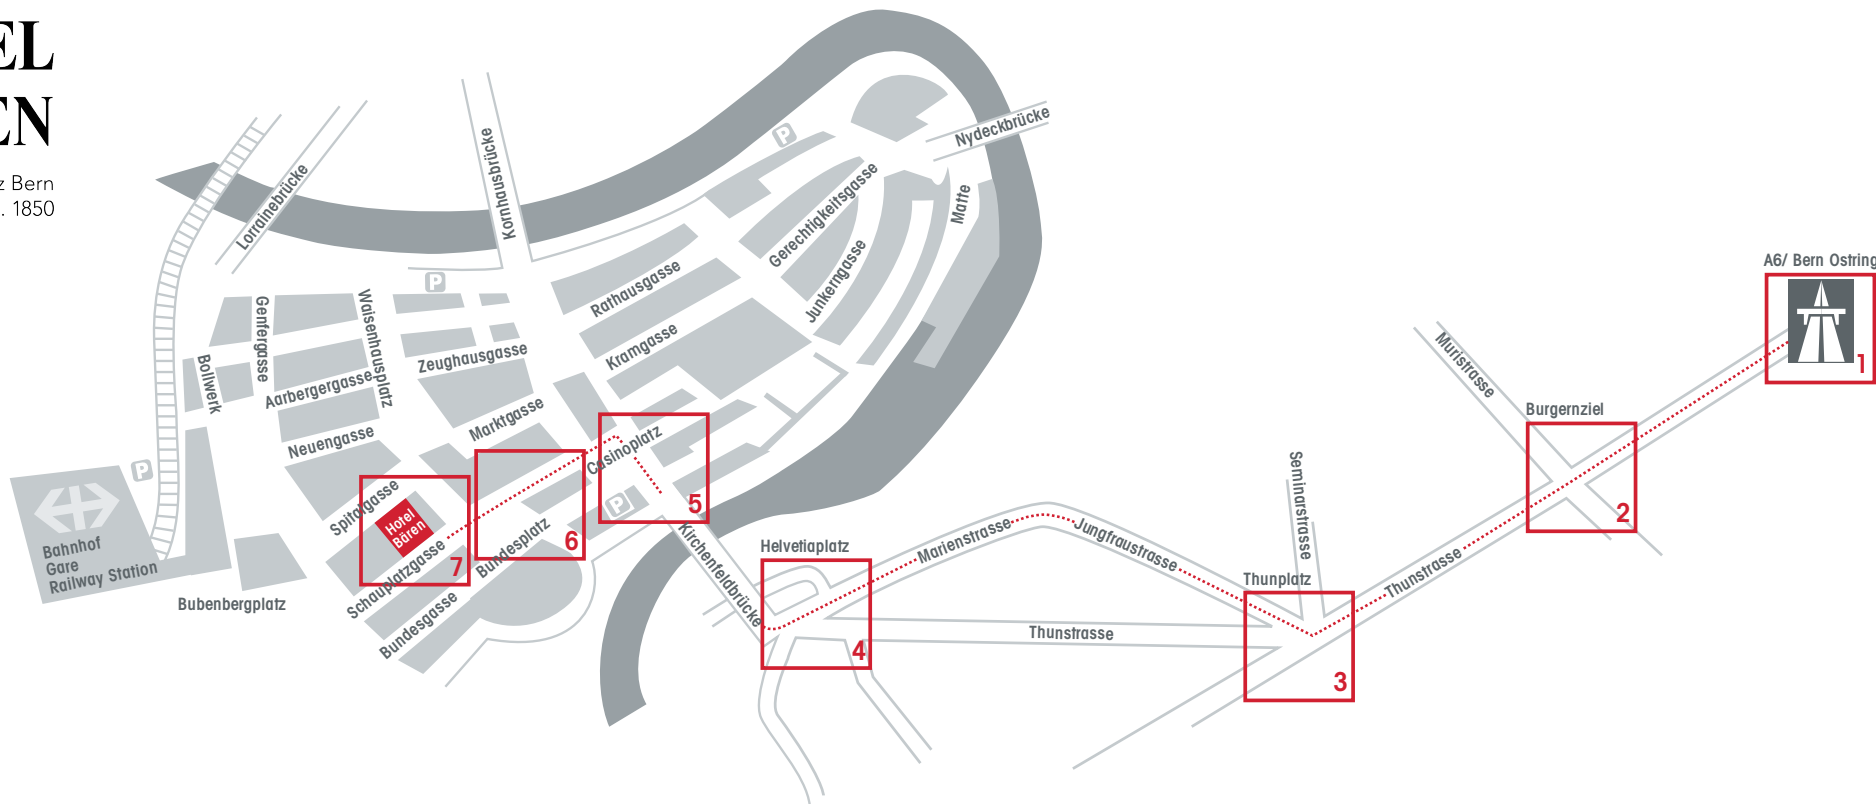

HOTEL BÄREN

am Bundesplatz Bern
est. 1850

1
**Autobahn A6,
Ausfahrt Bern-Ostring**
Folgen Sie den Schildern
Richtung «Zentrum».

2
Burgernziel
Beim Kreisell geradeaus
Richtung «P Zentrum Süd».

3
Thunplatz
Folgen Sie dem Schild
«P Casino», leicht rechts der
Jungfraustrasse entlang.

4
Helvetiaplatz
Beim Helvetiaplatz rechts
über die Kirchenfeldbrücke,
Richtung «P Casino».

5
Casinoplatz
Folgen Sie dem Schild links
Richtung «Hotels Sektor
Bundeshaus».

6
Bundesplatz
Beim Bundesplatz geradeaus
in die Schaulplatzgasse.

7
Schauplatzgasse
Auf der rechten Seite finden
Sie unsere Hotelvorfahrt. Gerne
nehmen wir hier Ihr Gepäck
entgegen und erklären
Ihnen die verschiedenen
Parkiermöglichkeiten.